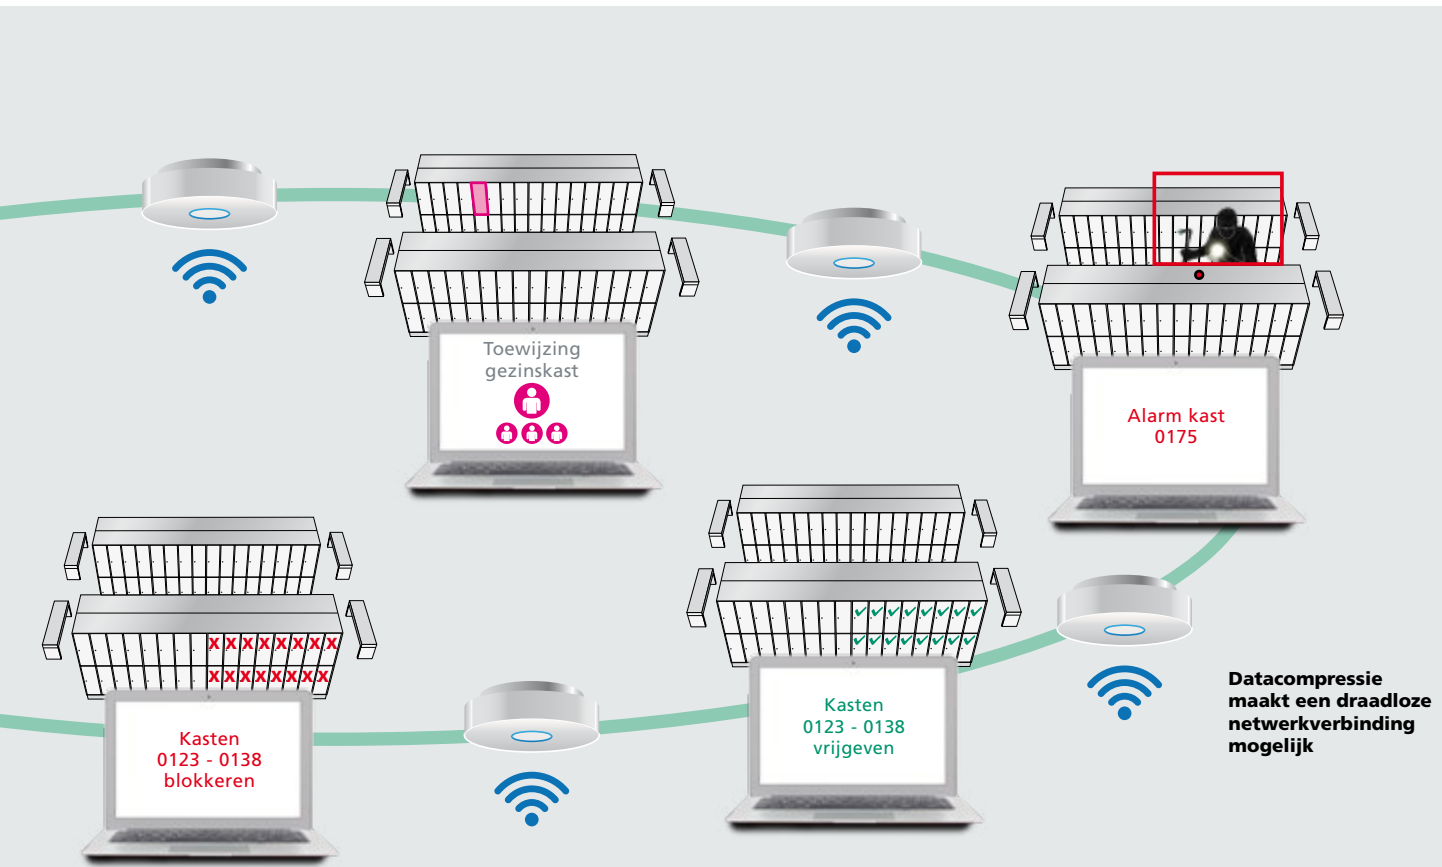

Integratie

SAFE-O-TRONIC® access LSW is open voor de integratie in datasystemen (bijv. gastenbeheer, PMS- of ledenadministratiesystemen).

Comfortabele besturings- en alarmfunctie

Als optie achteraf in te bouwen: online comfort – waar en wanneer u daar behoefte aan heeft

Innovatieve draadloze netwerktechnologie maakt door gebruik van data-concentratoren de comfortabele besturing en controle van de draadloze (!) installatie via een muisklik mogelijk:

- Centrale vrijgave en blokkering van kasten
- Centrale toewijzing van kasten (bijv. voor gezinnen)
- Centrale besturing van de installatie voor verschillende gebruikersgroepen (bijv. V.I.P.'s, trainingsgroepen of verenigingen)
- Centrale registratie van de kastbezetting via de PC en/of aan gast-monitoren voor het snel opzoeken van een vrije kast in omkleedruimtes.
- Iedere gast kan telkens 1 kast uit max. 8 verschillende kastzones gebruiken (bijv. omkleedkast, waardenkastje, sauna- of helmvak)
- Stil alarm en signalering bij openbreken en manipulaties met alarmdoorschakeling
- Batterijtoestandsindicatie
- Hoge mate van bedrijfszekerheid - zelfs bij uitval van het draadloze netwerk

Stuur uw kastsysteem eenvoudige
en comfortabel aan met uw muis.
Klik hier voor de video

**Lockers zijn met enkele muisklikken te beheren
in een gevisualiseerde en gebruiksvriendelijke software**

Maten

Technische gegevens