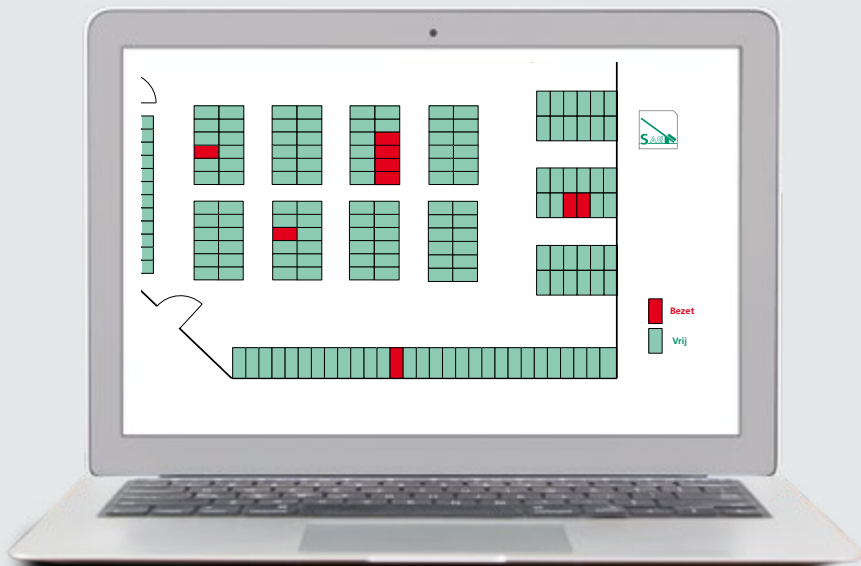

**Lockers zijn met enkele muisklikken te beheren
in een gevisualiseerde en gebruiksvriendelijke software**