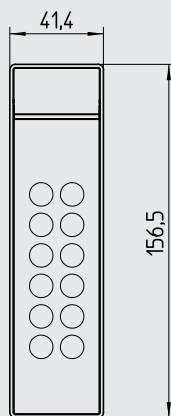

Maten

Technische gegevens

- Gecodeerde datacommunicatie
- Weergave-elementen: LED groen, LED rood
- Akoestische melding: Signaalgever
- Afmetingen bedieningseenheid (HxBxD): 156,5mm x 42mm x 9,5mm
- Afmetingen binneneenheid (HxBxD): 120mm x 110mm x 40mm
- Batterijvak in de binneneenheid (deurbinnenzijde)
- Batterijlevensduur: ca. 3 jaar/30.000 bedieningen*
- Beschermingsklasse: Bedieningseenheid buiten IP65
- Voor deurdiktes van 10 tot 30 mm
- Temperatuurbereik functie: 0 tot +60 °C
- Temperatuurbereik opslag: -15 tot +70°C
- Relatieve luchtvochtigheid: 10 – 90% niet condensierend

* De batterijlevensduur hangt af van de omgevingstemperatuur, de geselecteerde instellingsparameters, type sluitsysteem en de geplaatste batterijen.