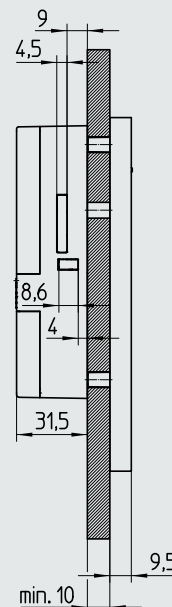

Maten

Technische gegevens

- Gecodeerde datacommunicatie
- Weergave-elementen: LED groen, LED rood
- Akoestische melding: Signaalgever
- Afmetingen bedieningseenheid (HxBxD): 156,5mm x 42mm x 9,5mm
- Afmetingen binneneenheid (HxBxD): 120mm x 110mm x 40mm
- Batterijvak in de binneneenheid (deurbinnenzijde)
- Batterijlevensduur: ca. 3 jaar/30.000 bedieningen*
- Beschermingsklasse: Bedieningseenheid buiten IP65
- Voor deurdiktes van 10 tot 30 mm
- Temperatuurbereik functie: 0 tot +60 °C
- Temperatuurbereik opslag: -15 tot +70°C
- Relatieve luchtvochtigheid: 10 – 90% niet condensierend

* De batterijlevensduur hangt af van de omgevingstemperatuur, de geselecteerde instellingsparameters, type sluitsysteem en de geplaatste batterijen.