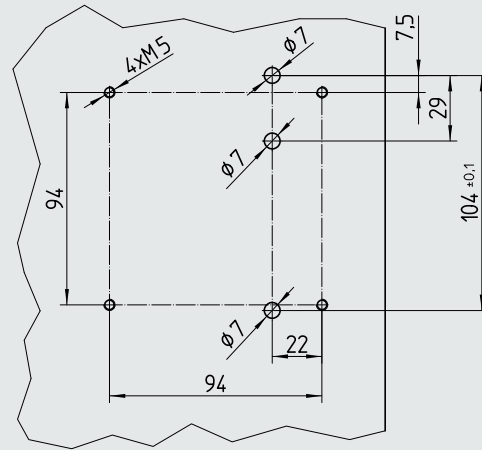

Variant met speciaal batterijdeksel

Variant met standaard batterijdeksel