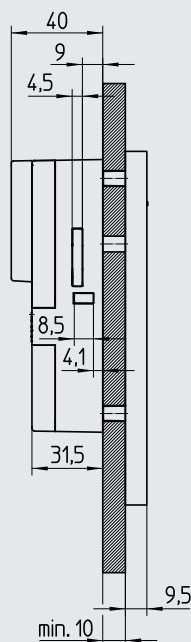

Maten

Technische gegevens

- Gecodeerde datacommunicatie
- Weergave-elementen: LED groen, LED rood
- Akoestische melding: Signaalgever
- Afmetingen bedieningseenheid (HxBxD): 156,5mm x 42mm x 9,5mm
- Afmetingen binneneenheid (HxBxD): 120mm x 110mm x 40mm
- Batterijvak in de binneneenheid (deurbinnenzijde)
- Batterijlevensduur: ca. 3 jaar/30.000 bedieningen*
- Beschermingsklasse: Bedieningseenheid buiten IP65
- Voor deurdiktes van 10 tot 30 mm
- Temperatuurbereik functie: 0 tot +60 °C
- Temperatuurbereik opslag: -15 tot +70°C
- Relatieve luchtvochtigheid: 10 – 90% niet condensierend

* De batterijlevensduur hangt af van de omgevingstemperatuur, de geselecteerde instellingsparameters, type sluitsysteem en de geplaatste batterijen.