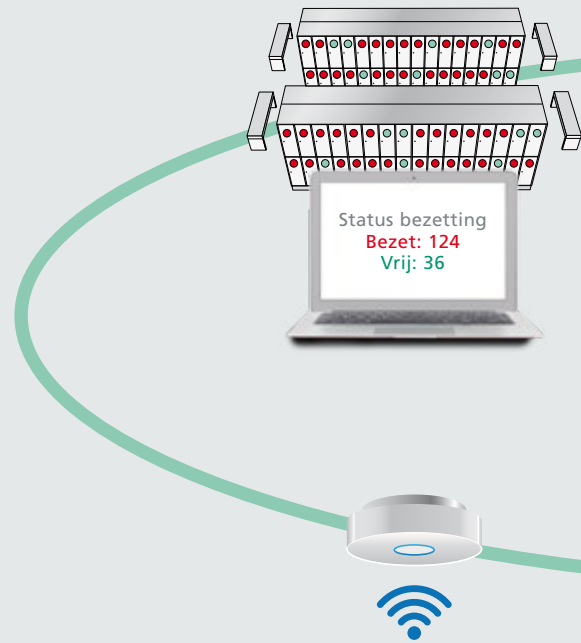

**Lockers zijn met enkele muisklikken te beheren
in een gevisualiseerde en gebruiksvriendelijke software**